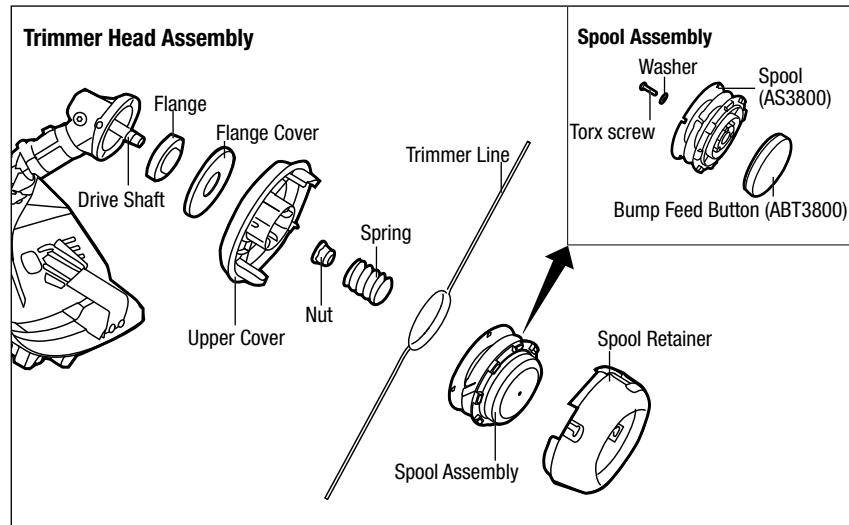

OPERATING MANUAL

REPLACEMENT STRING TRIMMER BUMP FEED BUTTON

MODEL NUMBER ABT3800

This replacement string trimmer bump feed button is exclusively compatible with EGO POWER+ commercial string trimmer STX3800 as well as its corresponding trimmer head AH3800 and spool AS3800.

WARNING: Always remove the battery pack from the product when you are assembling parts, making adjustments, cleaning, or when the product is not in use.

GUIDE D'UTILISATION

BOUTON DE RECHANGE POUR TAILLE-BORDURE À ALIMENTATION PAR CHOC

NUMÉRO DE MODÈLE ABT3800

Ce bouton de rechange pour taille-bordure à alimentation par choc est exclusivement compatible avec le modèle commercial de taille-bordure EGO POWER+ STX3800 et ses accessoires correspondants : la tête de taille-bordure AH3800 et la bobine AS3800.

AVERTISSEMENT : Retirez toujours le bloc-piles de l'outil lorsque vous assemblez des pièces, procédez à des réglages ou à son nettoyage, ou lorsque vous ne l'utilisez pas.

MANUAL DE FUNCIONAMIENTO

BOTÓN DE ALIMENTACIÓN POR CONTACTO DE REPUESTO PARA ORILLADORA DE HILO