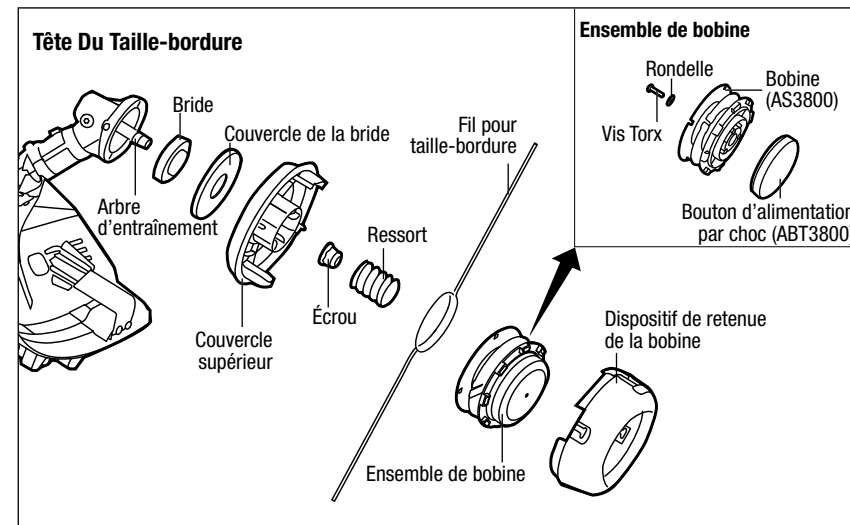

OPERATING MANUAL

REPLACEMENT STRING TRIMMER BUMP FEED BUTTON

MODEL NUMBER ABT3800

This replacement string trimmer bump feed button is exclusively compatible with EGO POWER+ commercial string trimmer STX3800 as well as its corresponding trimmer head AH3800 and spool AS3800.

WARNING: Always remove the battery pack from the product when you are assembling parts, making adjustments, cleaning, or when the product is not in use.

GUIDE D'UTILISATION

BOUTON DE RECHANGE POUR TAILLE-BORDURE À ALIMENTATION PAR CHOC

NUMÉRO DE MODÈLE ABT3800

Ce bouton de rechange pour taille-bordure à alimentation par choc est exclusivement compatible avec le modèle commercial de taille-bordure EGO POWER+ STX3800 et ses accessoires correspondants : la tête de taille-bordure AH3800 et la bobine AS3800.

AVERTISSEMENT : Retirez toujours le bloc-piles de l'outil lorsque vous assemblez des pièces, procédez à des réglages ou à son nettoyage, ou lorsque vous ne l'utilisez pas.

MANUAL DE FUNCIONAMIENTO

BOTÓN DE ALIMENTACIÓN POR CONTACTO DE REPUESTO PARA ORILLADORA DE HILO